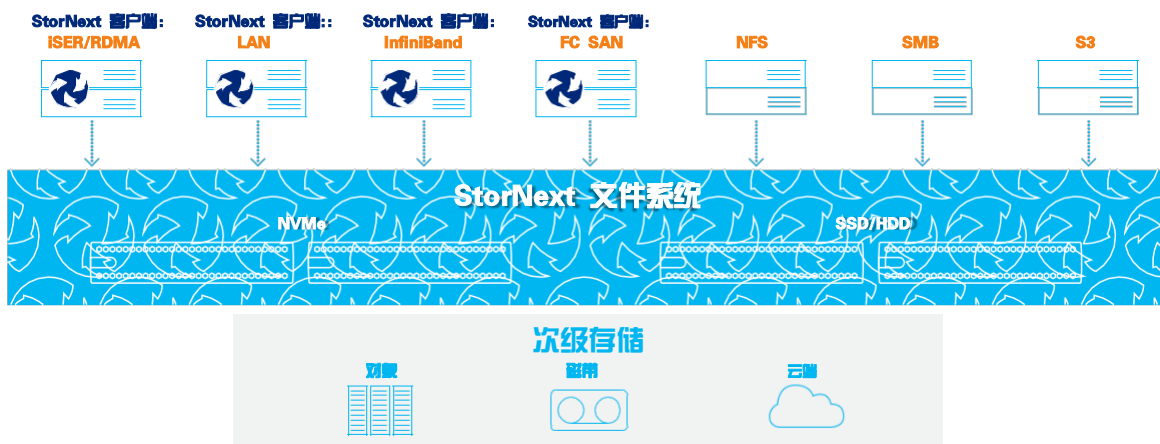

### 软件定义的数据管理与保护

跨闪存、磁盘、对象、磁带和云端的通用的数据管理功能，实现对数据的保护、管理和归档。

### 支持开放接口，实现生态系统集成

StorNext 是一个拥有一系列标准的 api 接口且与 posix 兼容的文件系统，也可以与诸多应用程序进行双向整合与认证，形成一套完整的生态系统。

洞悉解锁、创新加速、只为提供更卓越的经验。

StorNext® 是一款现代的、软件定义的文件系统，可提供先进的数据管理和高速数据访问功能，更快实现动态化的商业价值洞察。

如今，许多的企业与组织正在面临那些，不断增长着的大量非结构化数据和高分辨率视频的管理需求。StorNext 作为一套由软件定义的文件系统和数据管理平台，是专为那些需要通过最高的流性能与高可靠性，并且同时处理大规模数据量的企业与组织设计的。

它非常适合数据密集型应用，如科学研究、医疗保健、人工智能(AI)、自动驾驶、金融服务、数据分析和媒体制作。StorNext 系统可为数据的接收、加工和处理，提供所需的性能和延展性。系统中完善的数据管理策略，可以帮助使用者长期管理、保护和存档不同的数据资产和文件，无论是在本地环境还是云端环境之中。

## 最广泛的连接选项